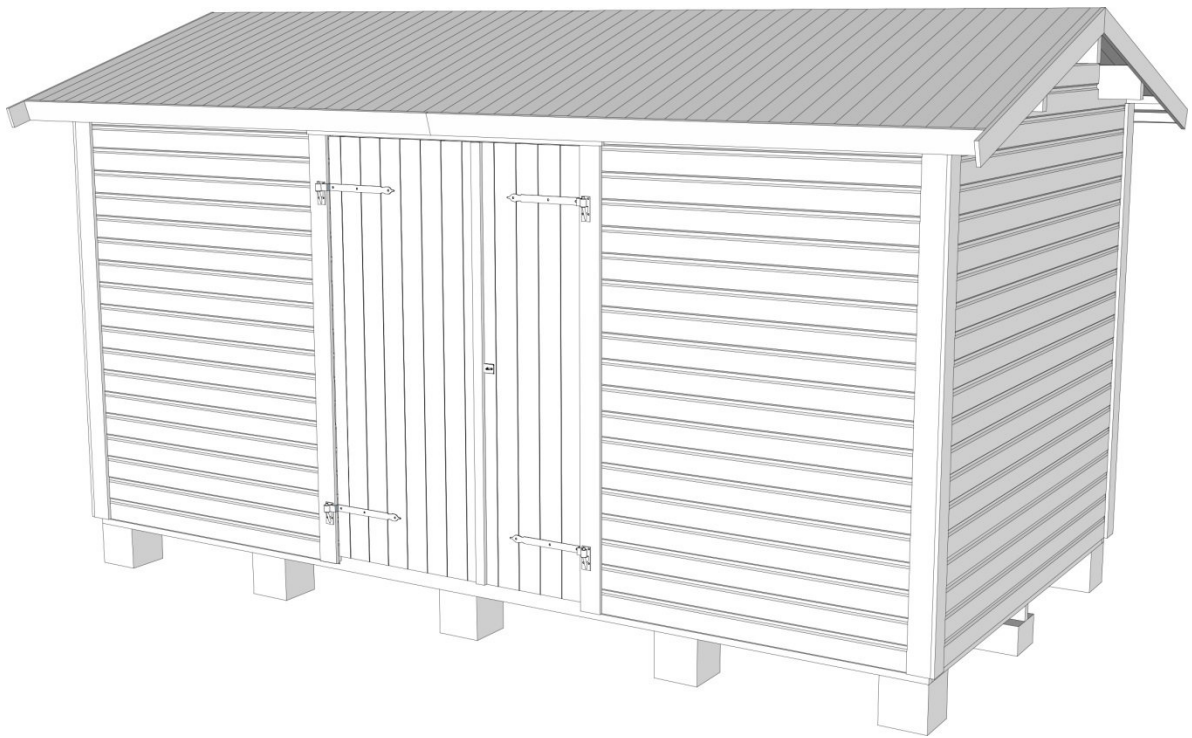

## Länna 10

(2017-02-07)

Pos.		Dim.	Length	Quantity	Art.no.
V1			2170mm	4pcs	FV191
V4H			1520mm	1pc	FV197
V4V			1520mm	1pc	FV196
G3			2260mm	2pcs	FV195
DD				1pc	FD034
1		34x70mm	2192mm	9pcs	SR3570426
2		34x70mm	4340mm	3pcs	SR3570427
3		17x95mm	4500mm	30pcs	RS020
4		34x45mm	4800mm	4pcs	SR3545087
5		43x120mm	1368mm	1pc	SR45120116